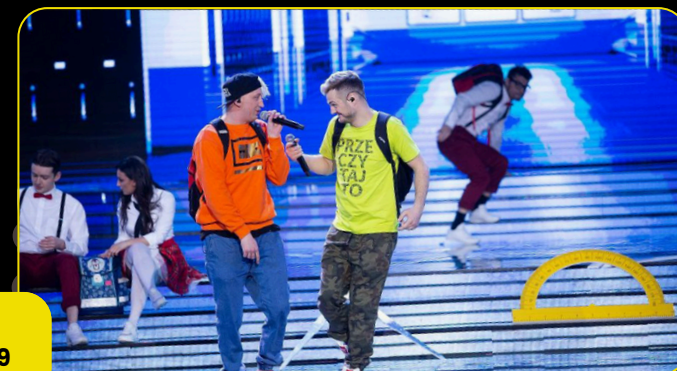

Zespół zagrał w swojej karierze ponad 800 koncertów w Polsce i za granicą. Były to ałe i duże kluby, imprezy firowe, juwenalia, dni iast i gin ale także imprezy największego foratu jak „Sylwestrowa Moc Przebojów” Polsatu „Orange Video Fest” czy „Polsat SuperHit Festiwal,, w Sopocie. Ponadto zespół kilkadziesiąt razy wykonywał swoje utwory w telewizyjnych programach rozrywkowych.

10
LAT NA SCENIE

50
OPUBLIKOWANYCH TELETYSKÓW

800
ZAGRANYCH KONCERTÓW

1 000 000
SUBSKRYBCJI NA YOUTUBE

500 000 000
WYŚWIETLEŃ NA YOUTUBE

SOPOT
"POLSAT SUPERHIT FESTIWAL" 2019

WYGRANA W PROGRAMIE
"PIOSENKI Z DRUGIEJ RĘKI", POLSAT 2019

NAGRODA ZA PRZEKROCZENIE MILIONA
SUBSKRYBCJI NA YOUTUBE, 2020

JAK WYGLĄDA KONCERT?

SKŁAD ZESPOŁU TO DUET WOKALNY ORAZ DJka

CZAS TRWANIA KONCERTU ZALEŻY OD RODZAJU IMPREZY
(OD 30 MIN. DO 120 MIN.)

PODCZAS WYSTĘPU NA ŻYWO, WYŚWIETLANE SĄ TELEDYSKI
(TELEBIMY LUB PROJEKTORY)

DUET KONCERTUJE W SPECJALNIE ZAPROJEKTOWANYCH,
KOLOROWYCH STROJACH

"CANTON" I "ANTON" STAWIAJĄ NA INTERAKCJE Z
PUBLICZNOŚCIĄ ORAZ SPONTANICZNE REAKCJE

ZESPÓŁ MA OPRACOWANĄ
W PEŁNI CENZURALNĄ
WERSJĘ KONCERTU, KTÓRA SPRAWDZA SIĘ W PRZYPADKU IMPREZ DLA
MŁODZIEŻY I OTWARTYCH PLENERÓW.